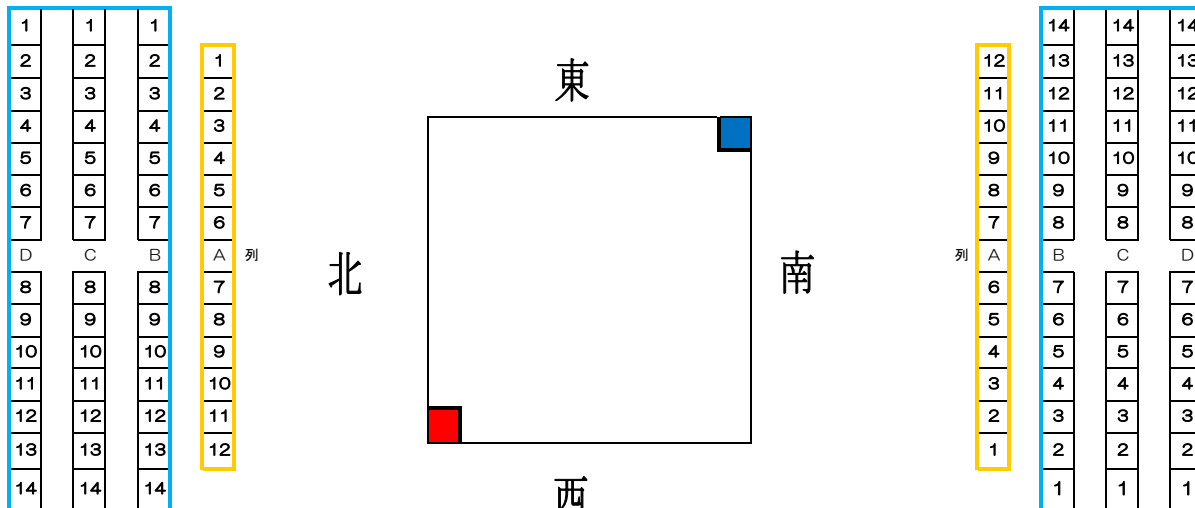

- VIP ¥22,000
- リングサイド ¥16,500
- 指定席A ¥11,000
- 指定席B ¥7,700

2025.4.13

住吉区民センター

舞台

実況席

北
出入口

南
出入口

列 1 1 2 3 4 5 6 7 8 9 10 11 12 13 14 15 列 1

												2	1	2	3	4	5	6	7	8	9	10	11	12	13	14	15	16	17	2												
1	2	3	4	5	6	7	8	9	10	11	12	A	13	14	15	16	17	18	19	20	21	22	23	24	25	26	27	28	29	A	30	31	32	33	34	35	36	37	38	39	40	41
1	2	3	4	5	6	7	8	9	10	11	12	B	13	14	15	16	17	18	19	20	21	22	23	24	25	26	27	28	29	B	30	31	32	33	34	35	36	37	38	39	40	41
1	2	3	4	5	6	7	8	9	10	11	12	C	13	14	15	16	17	18	19	20	21	22	23	24	25	26	27	28	29	C	30	31	32	33	34	35	36	37	38	39	40	41
1	2	3	4	5	6	7	8	9	10	11	12	D	13	14	15	16	17	18	19	20	21	22	23	24	25	26	27	28	29	D	30	31	32	33	34	35	36	37	38	39	40	41
1	2	3	4	5	6	7	8	9	10	11	12	E	13	14	15	16	17	18	19	20	21	22	23	24	25	26	27	28	29	E	30	31	32	33	34	35	36	37	38	39	40	41
1	2	3	4	5	6	7	8	9	10	11	12	F	13	14	15	16	17	18	19	20	21	22	23	24	25	26	27	28	29	F	30	31	32	33	34	35	36	37	38	39	40	41
1	2	3	4	5	6	7	8	9	10	11	12	G	13	14	15	16	17	18	19	20	21	22	23	24	25	26	27	28	29	G	30	31	32	33	34	35	36	37	38	39	40	41
1	2	3	4	5	6	7	8	9	10	11	12	H	13	14	15	16	17	18	19	20	21	22	23	24	25	26	27	28	29	H	30	31	32	33	34	35	36	37	38	39	40	41
1	2	3	4	5	6	7	8	9	10	11	12	I	13	14	15	16	17	18	19	20	21	22	23	24	25	26	27	28	29	I	30	31	32	33	34	35	36	37	38	39	40	41
1	2	3	4	5	6	7	8	9	10	11	12	J	13	14	15	16	17	18	19	20	21	22	23	24	25	26	27	28	29	J	30	31	32	33	34	35	36	37	38	39	40	41
1	2	3	4	5	6	7	8	9	10	11	12	K	13	14	15	16	17	18	19	20	21	22	23	24	25	26	27	28	29	K	30	31	32	33	34	35	36	37	38	39	40	41
												L	13	14	15	16	17	18	19	20	21	22	23	24	25	26	27	28	29	L	30	31	32	33	34	35	36	37	38	39	40	41
												M	13	14	15	16	17	18	19	20	21	22	23	24	25	26	27	28	29	M	30	31	32	33	34	35	36	37	38	39	40	41