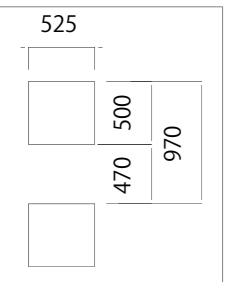

- VIP席 110,000円 252席
  - SS席 55,000円 786席
  - S席 22,000円 616席
  - 自由席 3,300円 1,123席
- 全 2,777席

北

南

※会場椅子詳細S=1/60

案内 CAPA=218  
 アーチ CAPA=1742  
 2階席 CAPA=1975  
**TOTAL CAPA=3835**