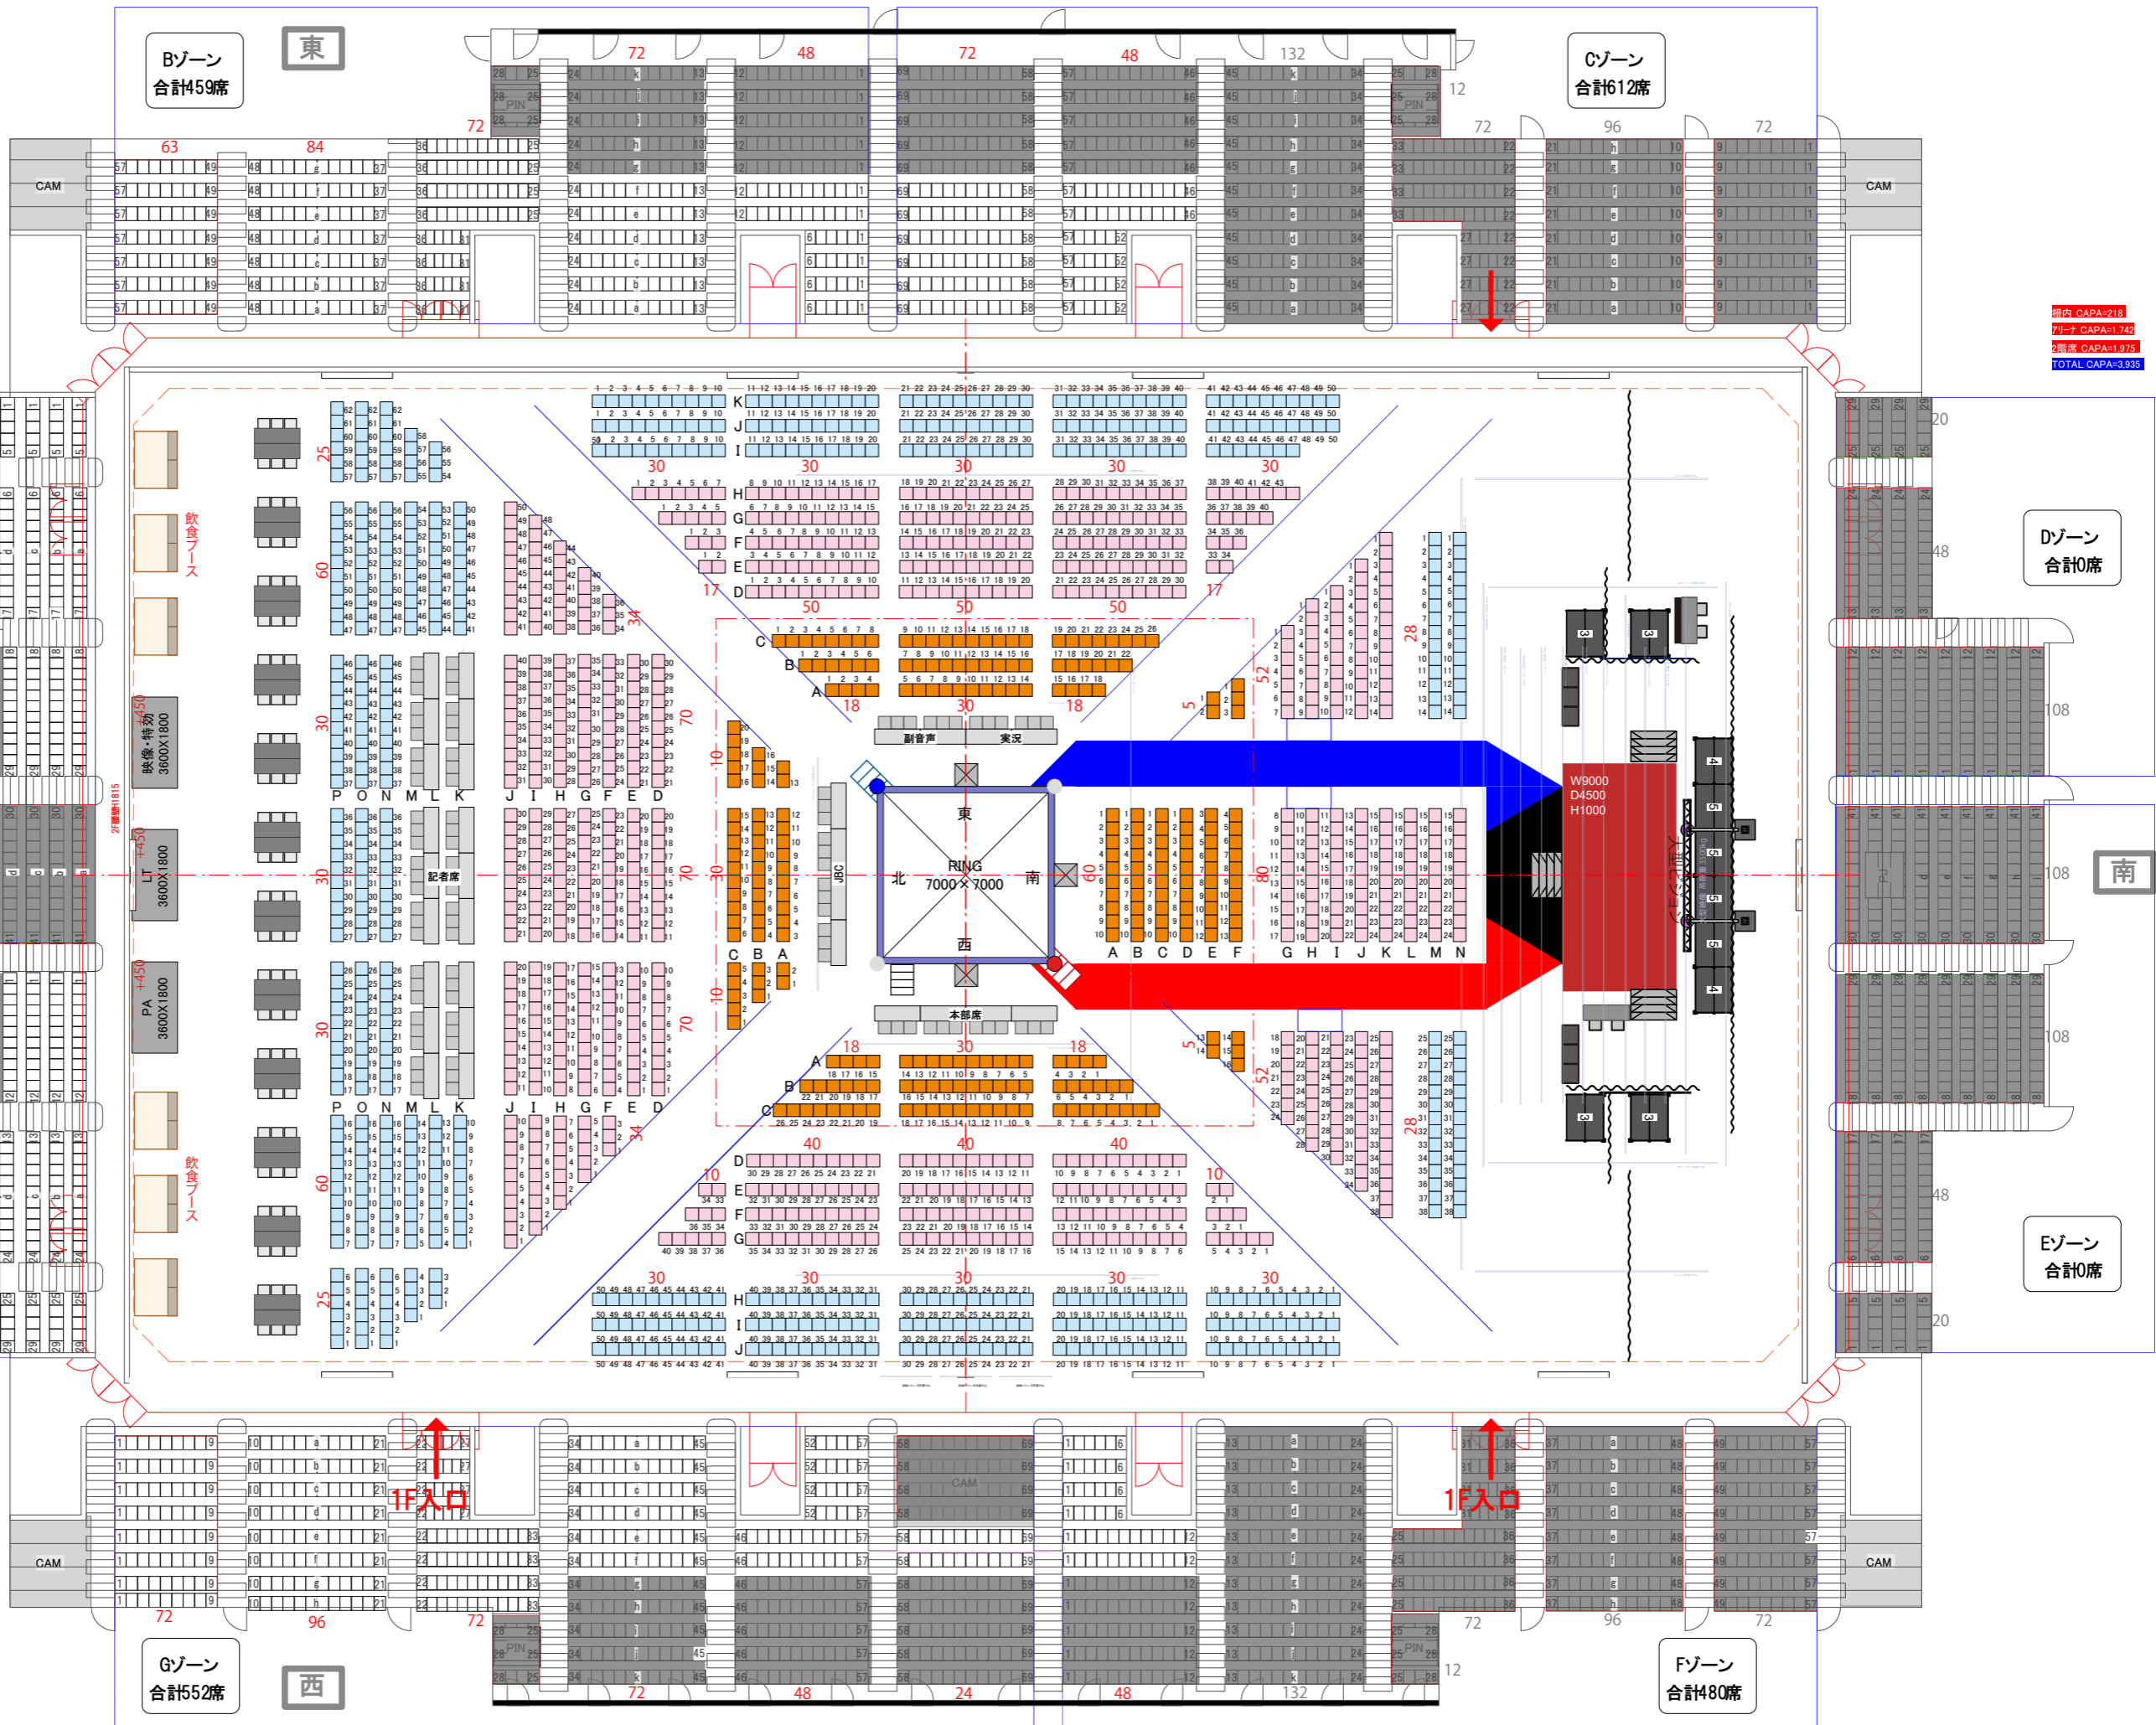

- VIP席 110,000円 252席
  - SS席 55,000円 786席
  - S席 22,000円 616席
  - 自由席 3,300円 1,123席
- 全 2,777席

北

南

※会場椅子詳細S=1/60

案内 CAPA=218  
 アーチ CAPA=1742  
 2階席 CAPA=1975  
**TOTAL CAPA=3835**