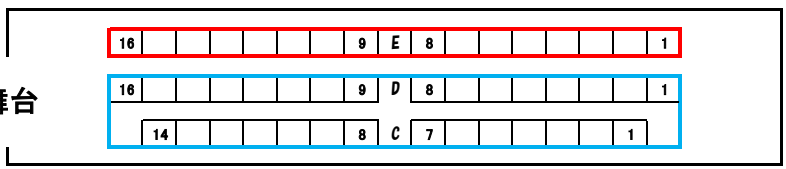

■ VIP    ■ リングサイド  
■ 指定席A    ■ 指定席B

舞台

2024.4.21  
 住吉区民センター