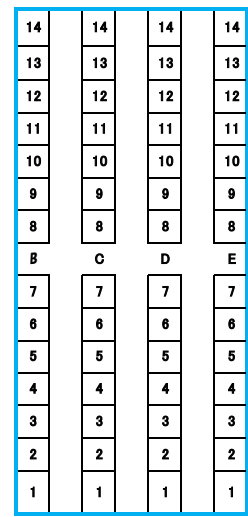

■ VIP 20000
■ リングサイド 15000
■ 指定席A 10000
■ 指定席B 6000

4月16日分

北出入口

南出入口