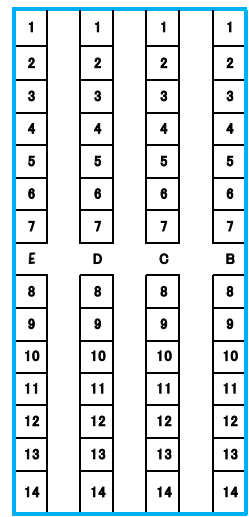

■ VIP 20000
■ リングサイド 15000
■ 指定席A 10000
■ 指定席B 6000

4月16日分

北出入口

南出入口