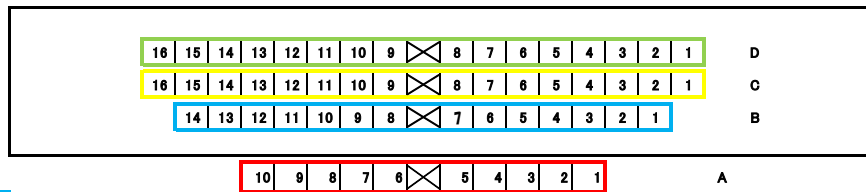

■ VIP 20000
■ リングサイド 15000
■ 指定席A 10000
■ 指定席B 6000

4月16日分

北出入口

南出入口